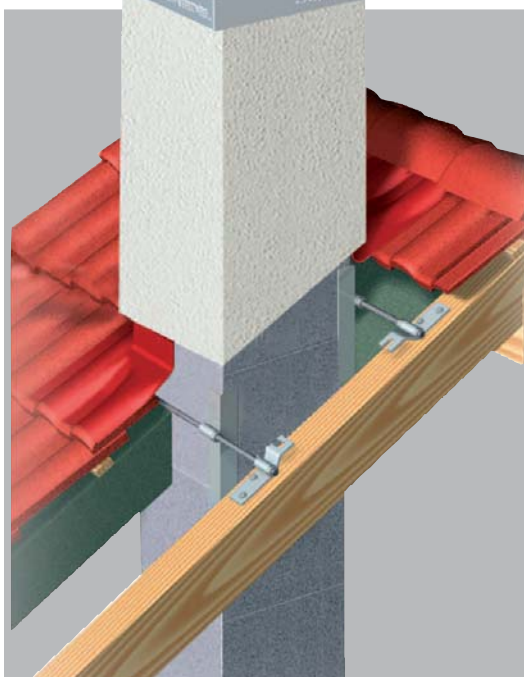

Schiedel KAMINKOPF

Der Blickfang Ihres Hauses

Der Kaminkopf ist der Blickfang Ihres Hauses. Abgestimmt durch Farbe und Struktur fügt er sich harmonisch in die gesamte Architektur ein.

Witterungsbeständig: Wasser, Sonne, Frost, Rauchgase - diesen Beanspruchungen muss der Kaminkopf jahrelang gewachsen sein. Optimales hochwertiges Material ist gefragt. Der Schiedel Kaminkopf aus asbestfreiem Faserbeton hält bei jedem Wetter den Kopf hinaus.

Passend für alle Rauchfanggrößen: Der Schiedel Kaminkopf ist für alle gängigen Mantelsteine, ein- und mehrzügig, sowie in verschiedenen Höhen kurzfristig lieferbar. Damit Kaminkopf und Dachausführung harmonisch aufeinander abgestimmt sind.

PRODUKTEIGENSCHAFTEN:

- Sichere 4-schalige Gesamtkonstruktion (Mantelstein, Wärmedämmung, Hinterlüftung, Kaminkopf)
- Die Kaminverwahrung befindet sich "innerhalb" des Kaminkopfes
- In verschiedenen Oberflächenstrukturen und Farben lieferbar

DIE VORTEILE - IHR NUTZEN:

- Dauerhafter und langlebiger Witterungsschutz
- Dichter Dachübergang Verwahrung - Kaminkopf
- Durch individuelle Anpassung für alle Kamintypen geeignet

HINWEIS:

Vor Versetzen des Kaminkopfes muss bauseits das Verwehrblech montiert werden!