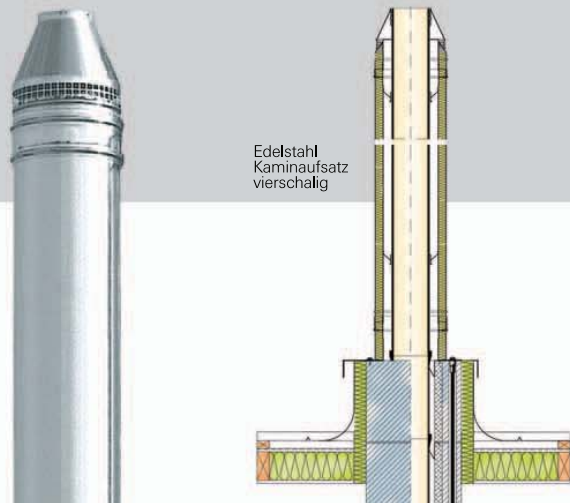

### Produktbeschreibung:

Der 3-schalige Schiedel Edelstahl-Kaminaufsatz setzt sich aus folgenden Schichten zusammen: Dem Außenrohr aus Edelstahl, einer 3 cm starken Wärmedämmung und dem Innenrohr aus hochwertigem Edelstahl (Materialwechsel von Keramik auf Edelstahl). Die 4-schalige Ausführung besitzt zusätzlich ein keramisches Innenrohr und einen Ringspalt für Hinterlüftung bzw. für Gegenstrombetrieb (Wärmedämmung 2,5 cm).

### HINWEIS:

Materialwechsel von Keramik auf Edelstahl bei 3-schaliger Ausführung.

Edelstahl  
Kaminaufsatz  
vierschalig

KKL01.1.0 A 0507 20m FGW

**SCHIEDEL** 

**Schiedel Kaminwerke GmbH**  
Hauptverwaltung, Kaminwerk,  
Technisches Büro und Lager  
Friedrich-Schiedel-Straße 2 - 6  
A - 4542 Nußbach  
Tel. 050-6161-100, Fax DW 111  
E-Mail: info@schiedel.at  
www.schiedel.at