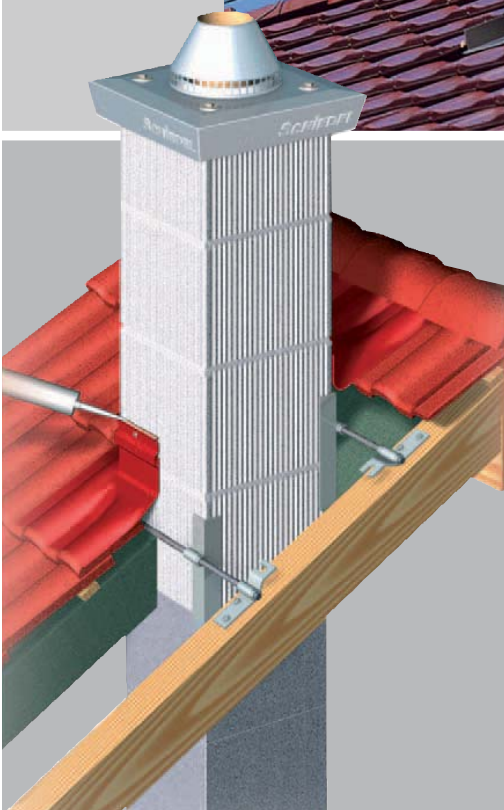

# Schiedel Kaminkopflösungen

LebensWert Bauen **SCHIEDEL**

- ❖❖❖ Schiedel ABSOLUT TOP
- ❖❖❖ Schiedel Kaminkopf
- ❖❖❖ Schiedel Edelstahl Kaminaufsatz

## Schiedel ABSOLUT TOP

Der krönende Abschluss Ihres Hauses

Der Kaminkopf **ABSOLUT TOP** wird in einem Zug mit dem Kamin versetzt. Die attraktive Oberflächenstruktur passt sich perfekt an und kann in der Farbe der Hausfassade oder des Daches gestaltet werden. Das macht den Kaminkopf **ABSOLUT TOP** einzigartig und vielseitig zugleich.

# Schiedel KAMINKOPF

Der Blickfang Ihres Hauses

Der Kaminkopf ist der Blickfang Ihres Hauses. Abgestimmt durch Farbe und Struktur fügt er sich harmonisch in die gesamte Architektur ein.

**Witterungsbeständig:** Wasser, Sonne, Frost, Rauchgase - diesen Beanspruchungen muss der Kaminkopf jahrelang gewachsen sein. Optimales hochwertiges Material ist gefragt. Der Schiedel Kaminkopf aus asbestfreiem Faserbeton hält bei jedem Wetter den Kopf hinaus.

### Produktbeschreibung:

Der 3-schalige Schiedel Edelstahl-Kaminaufsatz setzt sich aus folgenden Schichten zusammen: Dem Außenrohr aus Edelstahl, einer 3 cm starken Wärmedämmung und dem Innenrohr aus hochwertigem Edelstahl (Materialwechsel von Keramik auf Edelstahl). Die 4-schalige Ausführung besitzt zusätzlich ein keramisches Innenrohr und einen Ringspalt für Hinterlüftung bzw. für Gegenstrombetrieb (Wärmedämmung 2,5 cm).