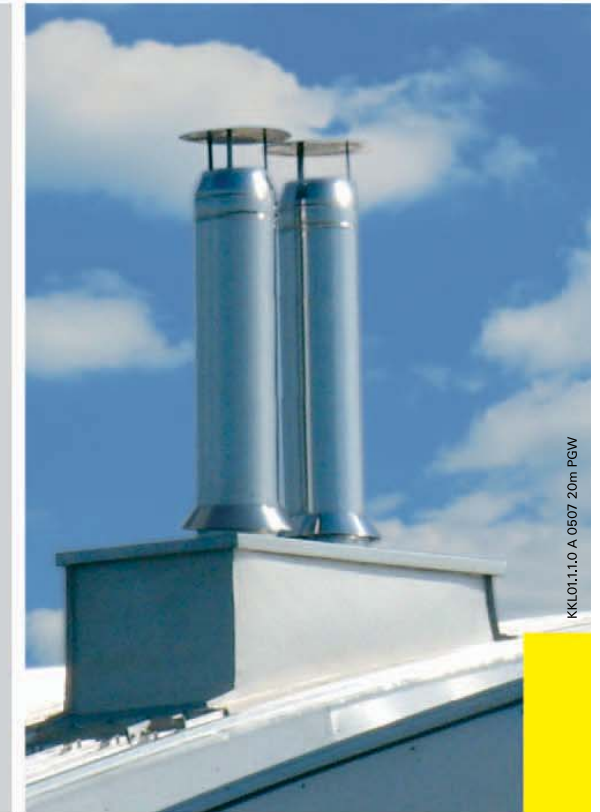

KKL01.1.0 A 0507 20m FGW

SCHIEDEL

Schiedel Kaminwerke GmbH
Hauptverwaltung, Kaminwerk,
Technisches Büro und Lager
Friedrich-Schiedel-Straße 2 - 6
A - 4542 Nußbach
Tel. 050-6161-100, Fax DW 111
E-Mail: info@schiedel.at
www.schiedel.at

Ein Unternehmen von