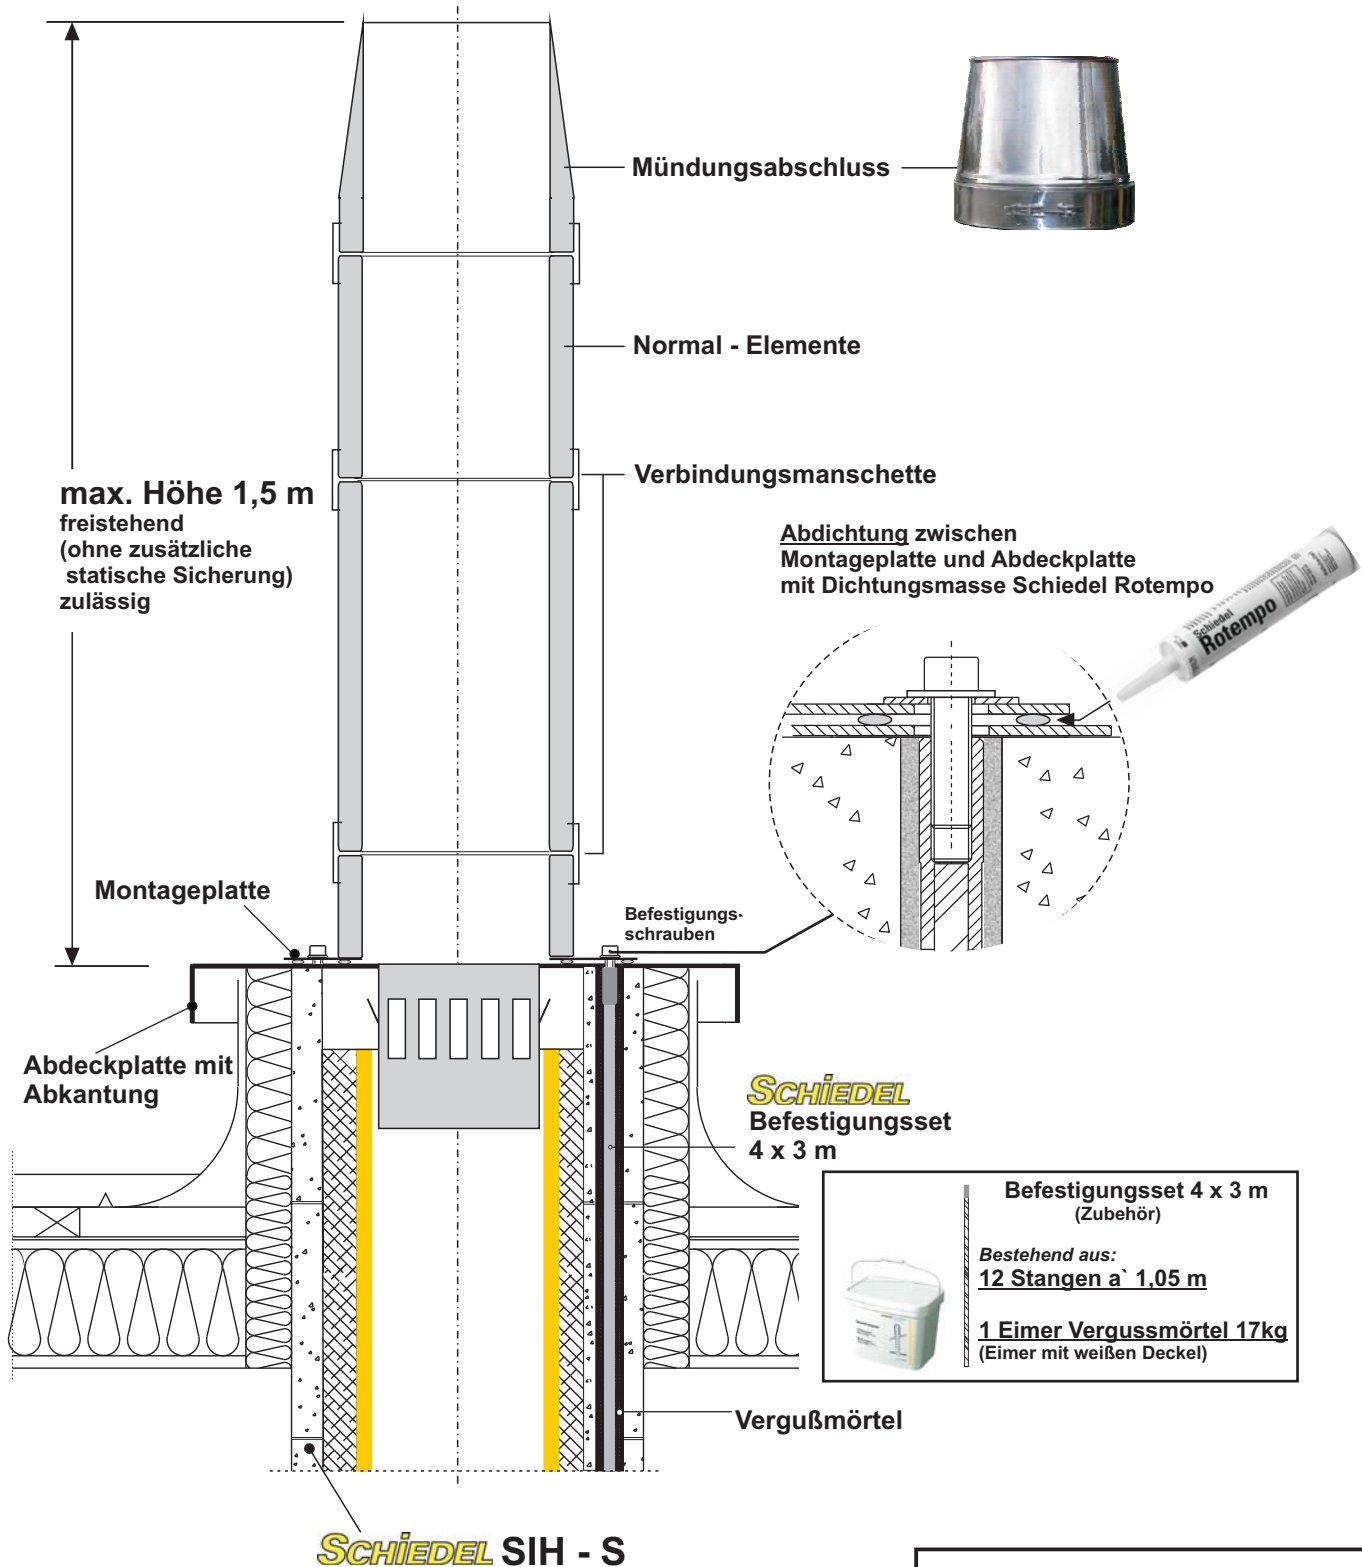

SCHIEDEL

SIH - S - Edelstahl Kaminaufsatz dreischalig Standardaufbau (FE - Ausführung)

Stand: 7-JAN. 2009 - Techn.Änderungen vorbehalten

Wichtiger Hinweis:
Ausführung - ist mit dem zuständigen
Rauchfangkehrermeister abzustimmen !

Befestigungsset 4 x 3 m
(Zubehör)

Bestehend aus:
12 Stangen a` 1,05 m

1 Eimer Vergußmörtel 17kg
(Eimer mit weißen Deckel)

Schiedel Kaminsysteme GmbH.
A - 4542 Nussbach
Friedrich Schiedel Strasse 2 - 6
Tel.: 050 61 61- 100
Fax: 050 61 61- 111
www.schiedel.at
info@schiedel.at