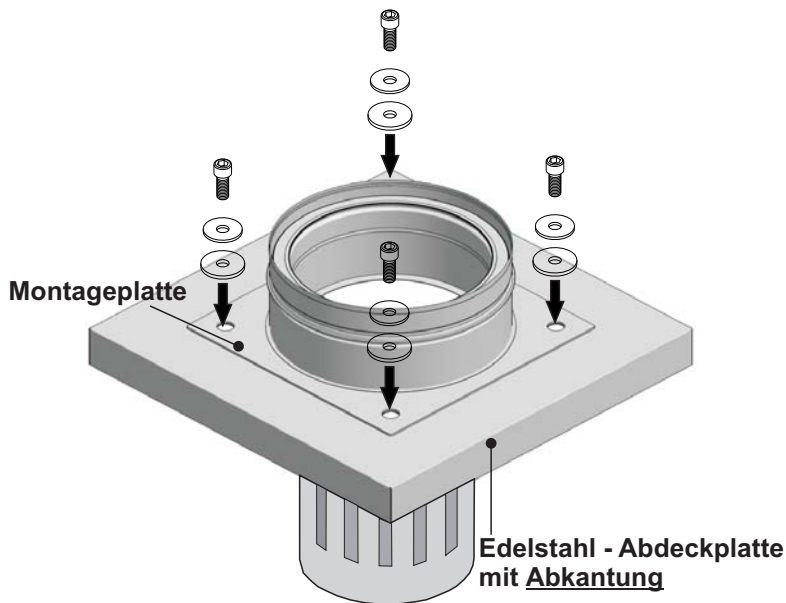

SCHIEDEL

SIH - S - Edelstahl Kaminaufsatz
dreischalig
Standardaufbau (FE - Ausführung)
Stand: 7-JAN. 2009 - Techn.Änderungen vorbehalten

Wichtiger Hinweis:
Ausführung - ist mit dem zuständigen
Rauchfangkehrermeister abzustimmen !

Ausführung - Abdeckplatten - Bereich

Standard - Ausführung