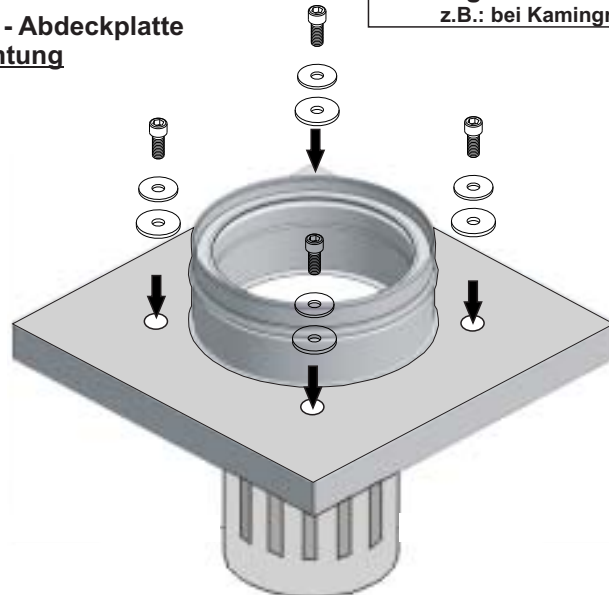

Sonder - Ausführung mit integrierter Montageplatte z.B.: bei Kamingruppen

Schiedel Kaminsysteme GmbH.

A - 4542 Nussbach

Friedrich Schiedel Strasse 2 - 6

Tel.: 050 61 61- 100

Fax: 050 61 61- 111

www.schiedel.at

info@schiedel.at