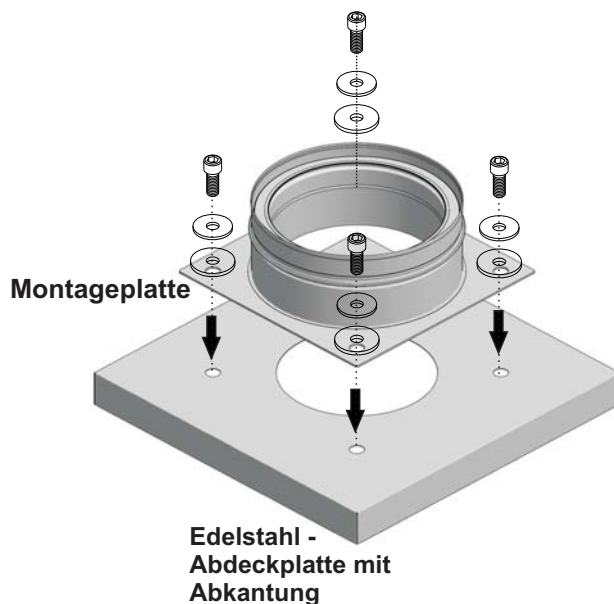

### Wichtiger Hinweis:

Ausführung - ist mit dem zuständigen  
Rauchfangkehrermeister abzustimmen !

Abstandhalter - auf  
Profilrohrmuffe aufsetzen

Profilrohr mit Abstandhalter  
in Aufsatz eingebaut

Standard - Ausführung

Sonder - Ausführung  
mit integrierter Montageplatte  
z.B.: bei Kamingruppen

**Schiedel Kaminsysteme GmbH.**

A - 4542 Nussbach  
Friedrich Schiedel Strasse 2 - 6

Tel.: 050 61 61- 100

Fax: 050 61 61- 111

[www.schiedel.at](http://www.schiedel.at)