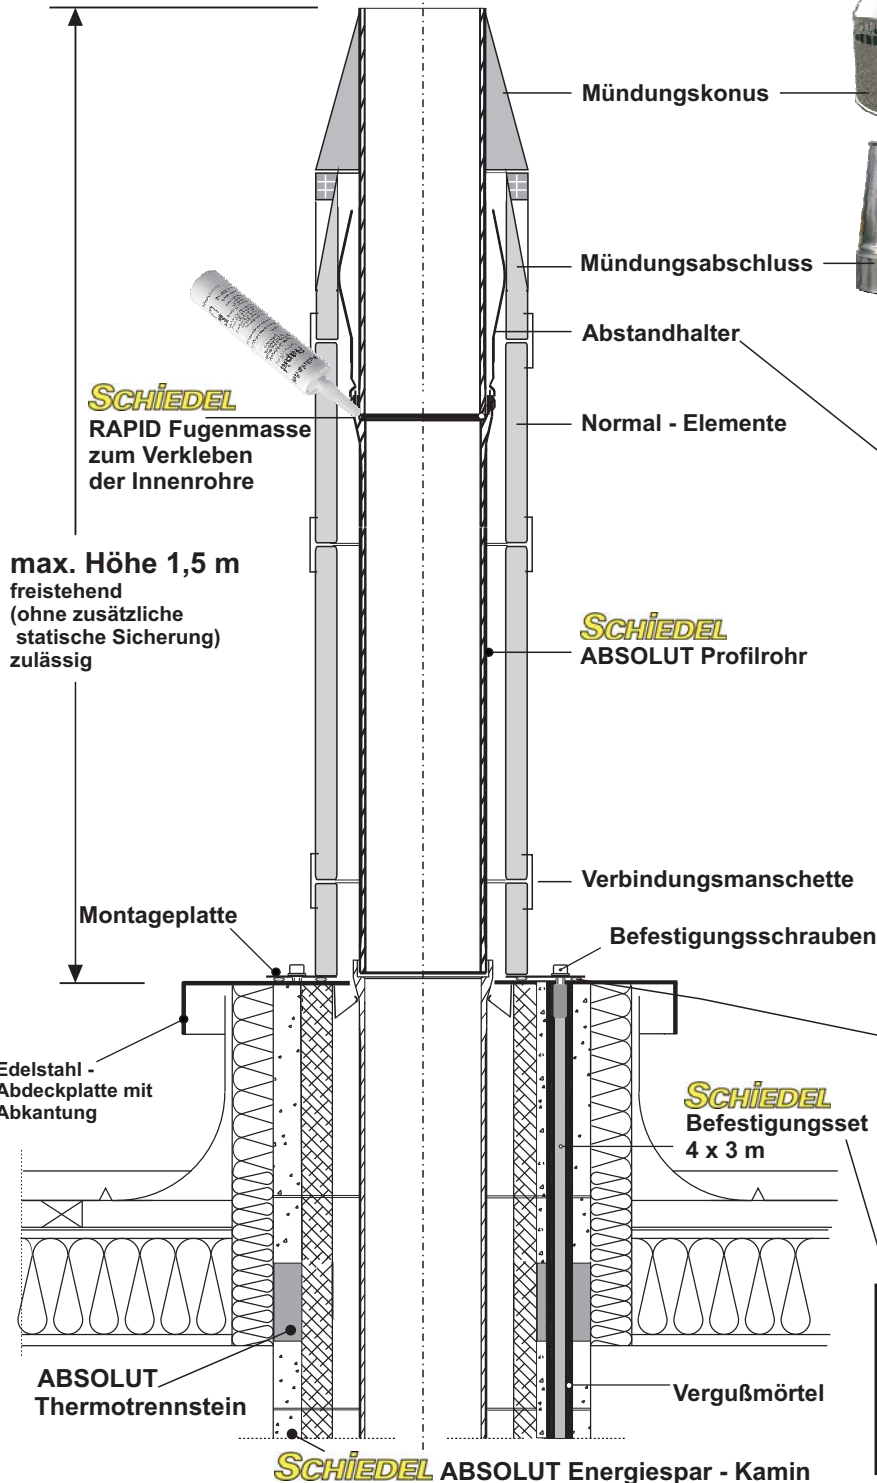

## ABSOLUT Edelstahl Kaminaufsatz vierschalig -Standardaufbau

Stand: 7-JAN. 2009 - Techn.Änderungen vorbehalten

**Hinweis:**  
Mündungskonus mit Gitteröffnungen  
nur bei ABSOLUT Ø 14 lieferbar  
(Gegenstrombetrieb)

Abstandhalter - Montage

Abdichtung zwischen  
Montageplatte und Abdeckplatte  
mit Dichtungsmasse Schiedel Rotempo

**Befestigungsset 4 x 3 m**  
(Zubehör)

Bestehend aus:  
**12 Stangen a` 1,05 m**

**1 Eimer Vergussmörtel 17kg**  
(Eimer mit weißen Deckel)