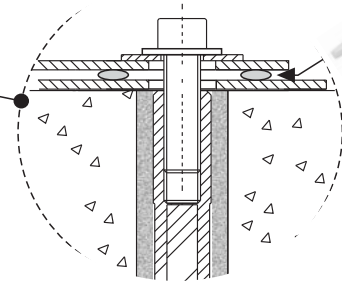

## ABSOLUT Edelstahl Kaminaufsatz vierschalig -Standardaufbau

Stand: 7-JAN. 2009 - Techn.Änderungen vorbehalten

**Hinweis:**  
Mündungskonus mit Gitteröffnungen  
nur bei ABSOLUT Ø 14 lieferbar  
(Gegenstrombetrieb)

Abstandhalter - Montage

Abdichtung zwischen  
Montageplatte und Abdeckplatte  
mit Dichtungsmasse Schiedel Rotempo

**Befestigungsset 4 x 3 m**  
(Zubehör)

Bestehend aus:  
**12 Stangen a` 1,05 m**

**1 Eimer Vergussmörtel 17kg**  
(Eimer mit weißen Deckel)