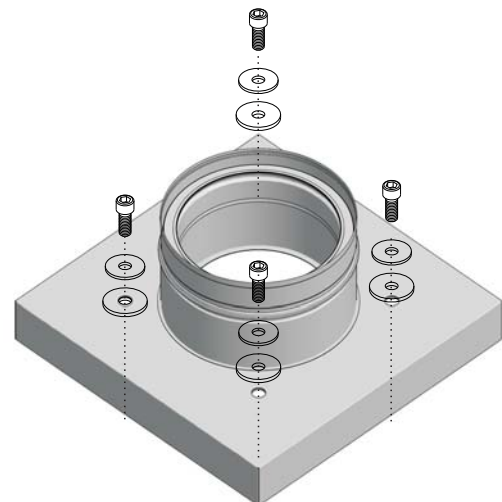

Sonder - Ausführung
mit integrierter Montageplatte
z.B.: bei Kamingruppen

Schiedel Kaminsysteme GmbH.

A - 4542 Nussbach
Friedrich Schiedel Strasse 2 - 6

Tel.: 050 61 61- 100

Fax: 050 61 61- 111

www.schiedel.at

info@schiedel.at