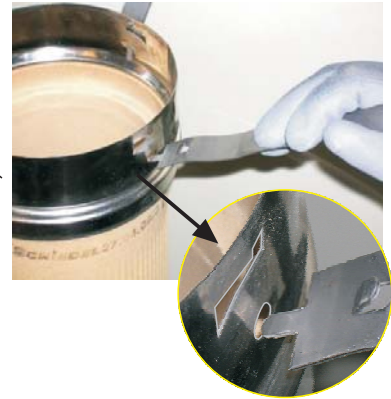

## ABSOLUT Edelstahl Kaminaufsatz vierschalig -Standardaufbau

Stand: 7-JAN. 2009 - Techn.Änderungen vorbehalten

**Hinweis:**  
Mündungskonus mit Gitteröffnungen  
nur bei ABSOLUT Ø 14 lieferbar  
(Gegenstrombetrieb)

Abstandhalter - Montage

Abdichtung zwischen  
Montageplatte und Abdeckplatte  
mit Dichtungsmasse Schiedel Rotempo

**Befestigungsset 4 x 3 m**  
(Zubehör)

Bestehend aus:  
**12 Stangen a` 1,05 m**

**1 Eimer Vergussmörtel 17kg**  
(Eimer mit weißen Deckel)