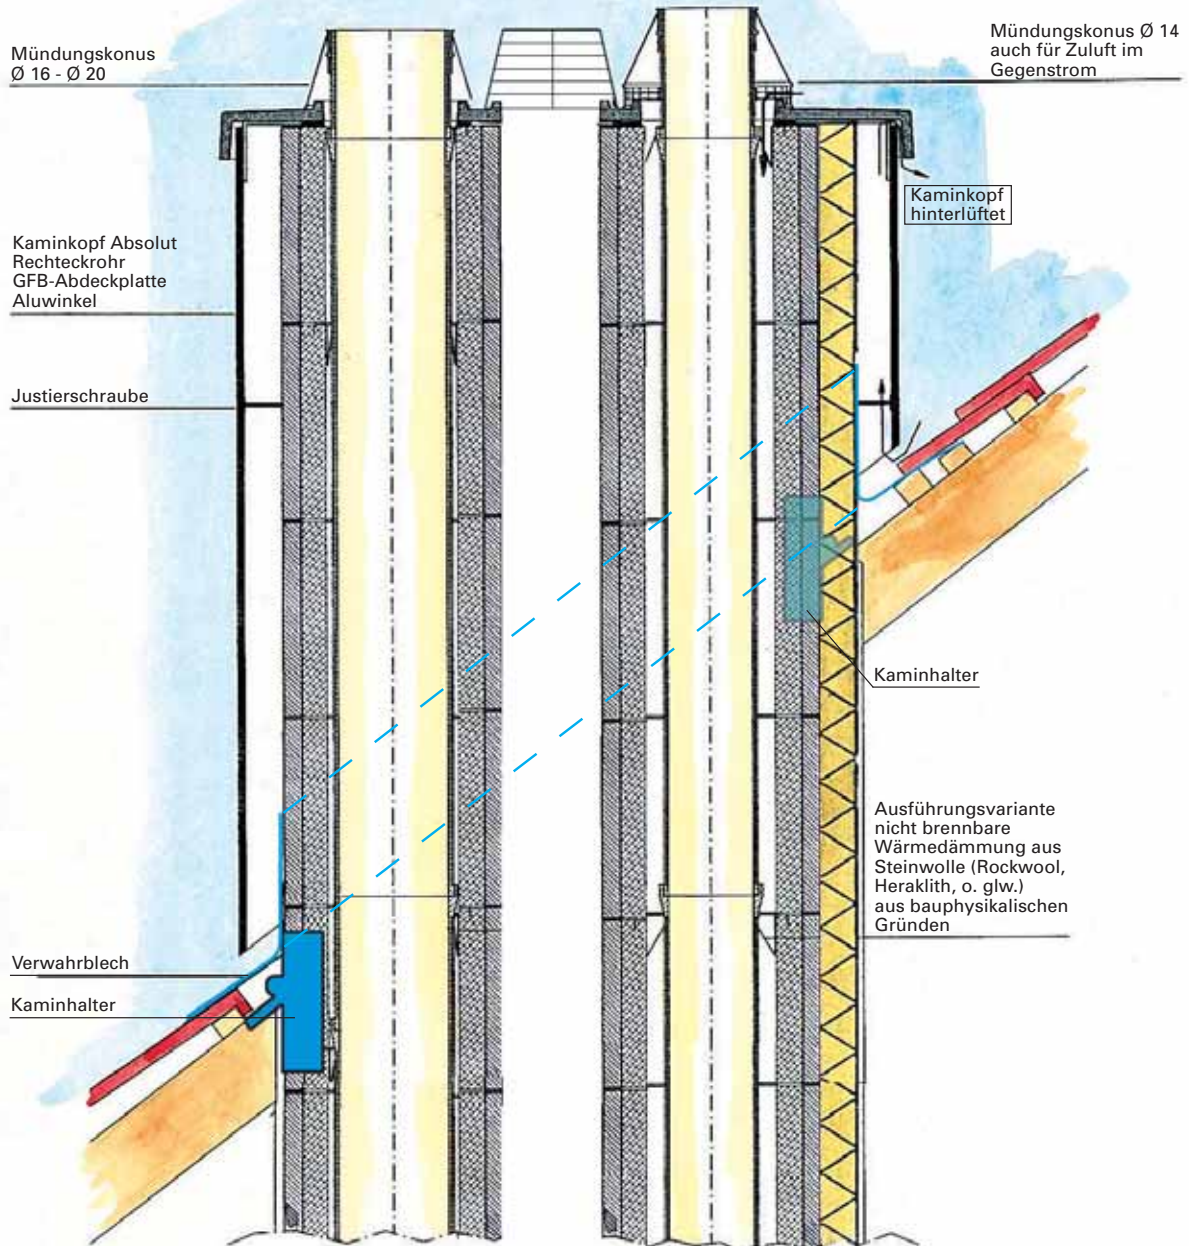

SCHIEDEL

SCHIEDEL KAMINKOPF Kaminkopf

Kurzcharakteristik:

Der Schiedel Kaminkopf ist eine Kaminverkleidung aus glasfaserverstärktem Beton, welche auf Grund der hohen Betonqualität eine besondere Witterungsbeständigkeit aufweist.

Besondere Leistungsmerkmale:

- Schnelle und einfache Montage
- Verkleidungsmaterial aus nichtbrennbarem Faserbeton
- Schlagregendicht
- Witterungsbeständig
- Säurebeständig
- Individuelle Gestaltungsmöglichkeiten
- Universell einsetzbar durch große Auswahl an **Sonderformaten**

KK

SCHIEDEL KAMINKOPF - KOPFAUSBILDUNG mit Schiedel Kaminkopf

Beispiel: Schiedel ABSOLUT

SCHIEDEL KAMINKOPF Versetzanleitung

Kopfverkleidung mit Stülpkopf

1

Ermittlung des Schrägschnittes

2

Maßübertragung auf den Stülpkopf

3

Mit Winkelschleifer zuschneiden

4

Wichtig für den Spengler:

Der Mindestabstand der Auffalzung des Verwahrbleches ist von der Außenkante des Mantelsteines 12 cm. Die Breite des Wasserlaufes muss 12 cm betragen.