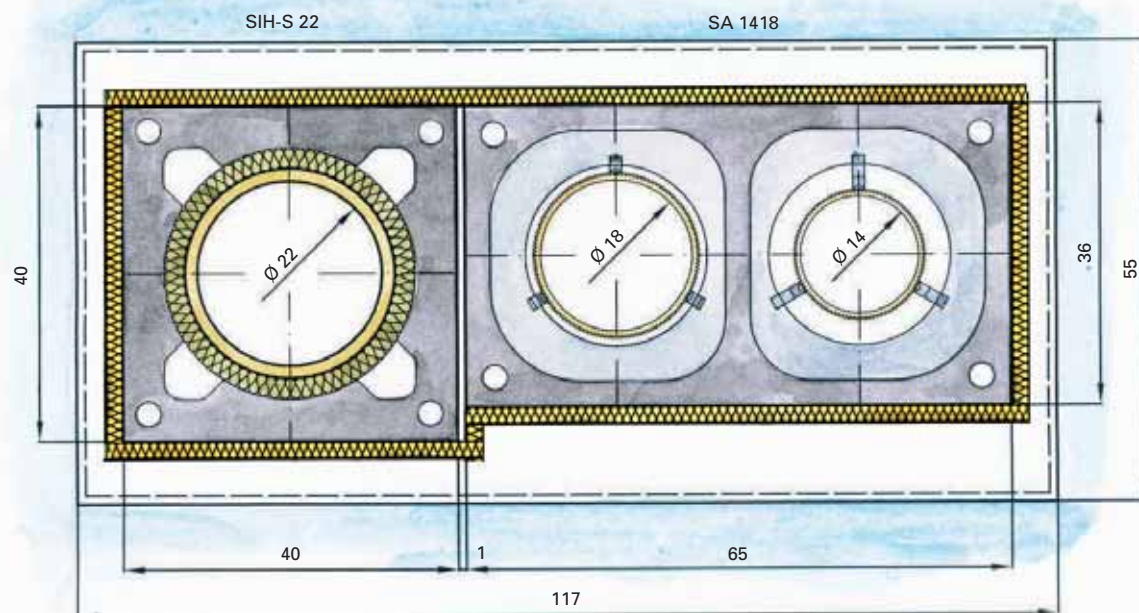

FBK-Format	FBK-Kopfaußenmaß in cm	Außenmaße bestehender Kamine	
		max. Breite in cm	max. Länge in cm
Format 1	49 x 49	39	39
Format 3	49 x 67	39	57
Format 5	49 x 80	39	70
Format 25	49 x 86	39	76
Format 7	49 x 92	39	82
Format 20	49 x 99	39	89
Format 11	49 x 105	39	95
Format 23	49 x 117	39	107
Format 24	49 x 136	39	126
Format 2	55 x 55	45	45
Format 4	55 x 67	45	57
Format 17	55 x 74	45	64
Format 9	55 x 80	45	70
Format 6	55 x 86	45	76
Format 14	55 x 92	45	82
Format 8	55 x 99	45	89
Format 10	55 x 105	45	95
Format 15	55 x 111	45	101
Format 12	55 x 117	45	107
Format 13	55 x 136	45	126
Format 16	67 x 67	57	57
Format 22	67 x 80	57	70
Format 21	67 x 111	57	101
Format 18	74 x 74	64	64
Format 19	74 x 86	64	76

Rasterhöhen: 75, 100, 125, 150, 175, 200 und 250 cm

ACHTUNG: Für Fertigung unbedingt genaue Maßskizze erforderlich!

SCHIEDEL

SCHIEDEL KAMINKOPF Bestellbeispiel Sonderformat

Die besten Köpfe
des Landes

Schiedel-Kaminköpfe

Beispiel: Kamingruppe

Sonderformat Kaminkopf: Format 12, 55 cm x 117 cm

ACHTUNG: Für paßgenaue Fertigung ist unbedingt Maßskizze erforderlich!

KK

SCHIEDEL KAMINKOPF

Planungshinweise

Ausführungsarten:

Ziegelstruktur