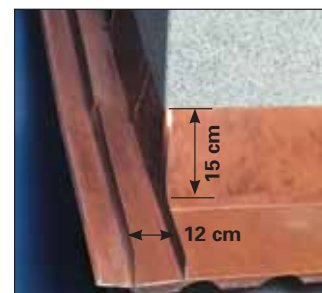

KK

SCHIEDEL KAMINKOPF - KOPFAUSBILDUNG mit Schiedel Kaminkopf

Beispiel: Schiedel ABSOLUT

SCHIEDEL KAMINKOPF Versetzanleitung

Kopfverkleidung mit Stülpkopf

1

Ermittlung des Schrägschnittes

2

Maßübertragung auf den Stülpkopf

3

Mit Winkelschleifer zuschneiden

4

Wichtig für den Spengler:

Der Mindestabstand der Auffalzung des Verwahrbleches ist von der Außenkante des Mantelsteines 12 cm. Die Breite des Wasserlaufes muss 12 cm betragen.