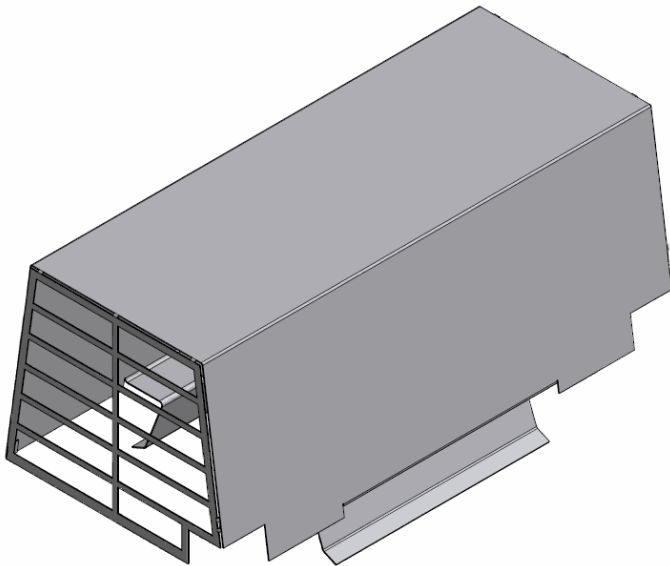

Anwendungsblatt
Zulufthaube
für Thermoluftzug
Schiedel Absolut

Zulufthaube:

Die Zulufthaube wird als Abdeckung für den Absolut mit Thermoluftzug verwendet.

Zulufthaube

Absolut Ø	EZ + TL	ZZ + TL
Best-Nr.	354230001	354230002