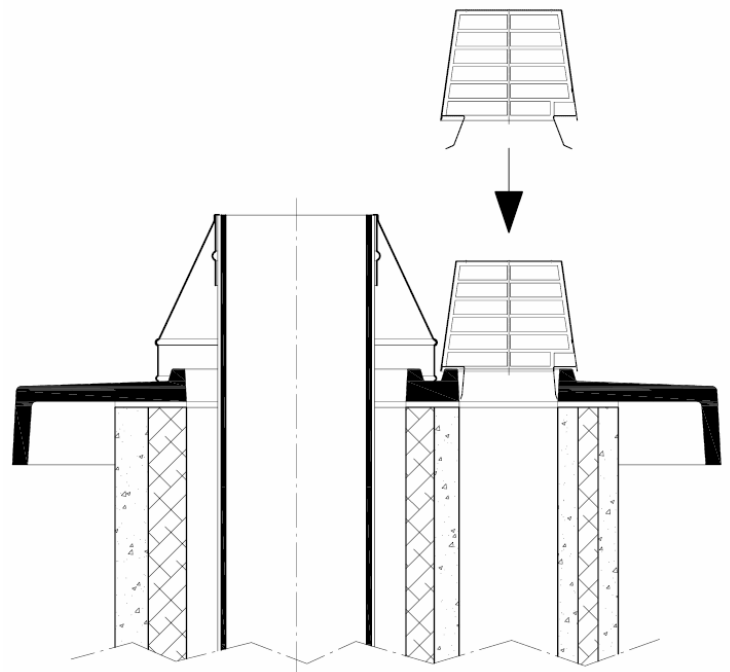

Anwendungsblatt
Zulufthaube
für Thermoluftzug
Schiedel Absolut

Zulufthaube:

Die Zulufthaube wird als Abdeckung für den Absolut mit Thermoluftzug verwendet.

Zulufthaube

Absolut Ø	EZ + TL	ZZ + TL
Best-Nr.	354230001	354230002