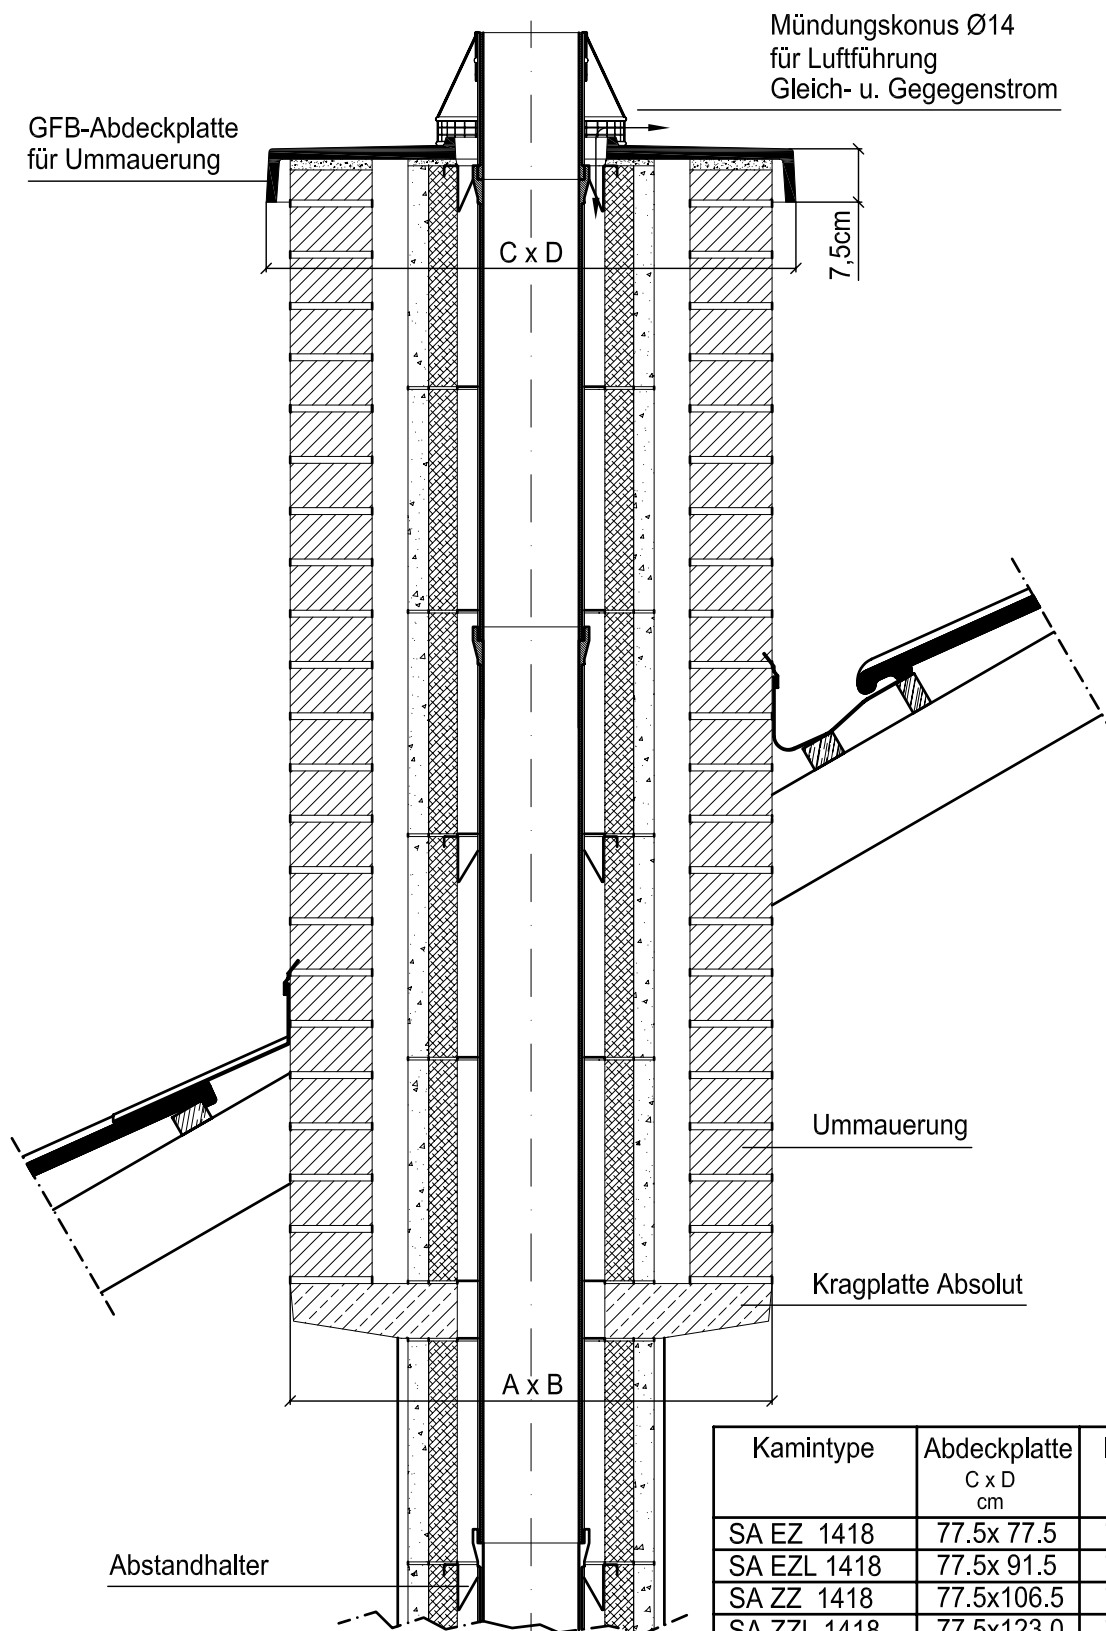

Anwendungsblatt SA 011  
**Schiedel ABSOLUT**  
 Mündungslösung Ummauerung

Kamintype	Abdeckplatte C x D cm	Kragplatte A x B cm
SA EZ 1418	77,5x 77,5	70,5x 70,5
SA EZL 1418	77,5x 91,5	70,5x 84,5
SA ZZ 1418	77,5x106,5	70,5x 99,5
SA ZZL 1418	77,5x123,0	70,5x116,0
SA EZ 20	77,5x 77,5	68,0x 68,0
SA EZL 20	77,5x 91,0	68,0x 81,5
SA ZZ 1420	77,5x108,5	68,0x 99,0
SA ZZL 1420	77,5x127,5	68,0x118,0