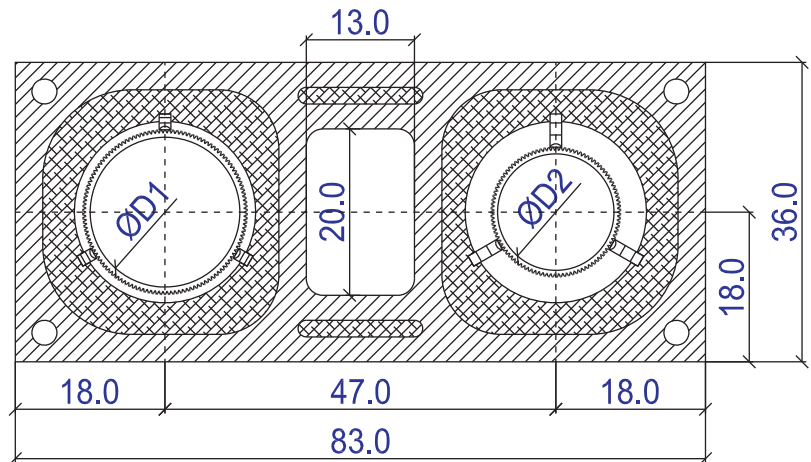

Einzügig

Kamintype	Mantelstein cm x cm	ØD cm
SA 14	36 x 36	14
SA 16		16
SA 18		18

Einzügig mit Lüftung

Kamintype	Mantelstein cm x cm	ØD cm
SA 14TL	36 x 50	14
SA 16TL		16
SA 18TL		18

Zweizügig/Kombiniert

Kamintype	Mantelstein cm x cm	ØD1 cm	ØD2 cm
SA 1414	36 x 65	14	14
SA 1616		16	16
SA 1818		18	18
SA 1614	36 x 65	16	14
SA 1814		18	14
SA 1816		18	16

Zweizügig/Kombiniert mit Lüftung

Kamintype	Mantelstein cm x cm	ØD1 cm	ØD2 cm
SA 14TL14	36 x 83	14	14
SA 16TL16		16	16
SA 18TL18		18	18
SA 16TL14	36 x 83	16	14
SA 18TL14		18	14
SA 18TL16		18	16

Maße in cm

Einzügig

Kamintype	Mantelstein cm x cm	ØD cm
SA 20	38 x 38	20
SA 25	48 x 48	25

Einzügig mit Lüftung

Kamintype	Mantelstein cm x cm	ØD cm
SA 20TL	38 x 54	20

Zweizügig/Kombiniert

Kamintype	Mantelstein cm x cm	ØD1 cm	ØD2 cm
SA 2014	38 x 71	20	14
SA 2016		20	16
SA 2018		20	18

Zweizügig/Kombiniert mit Lüftung

Kamintype	Mantelstein cm x cm	ØD1 cm	ØD2 cm
SA 20TL14	38 x 88	20	14
SA 20TL16		20	16
SA 20TL18		20	18

Maße in cm