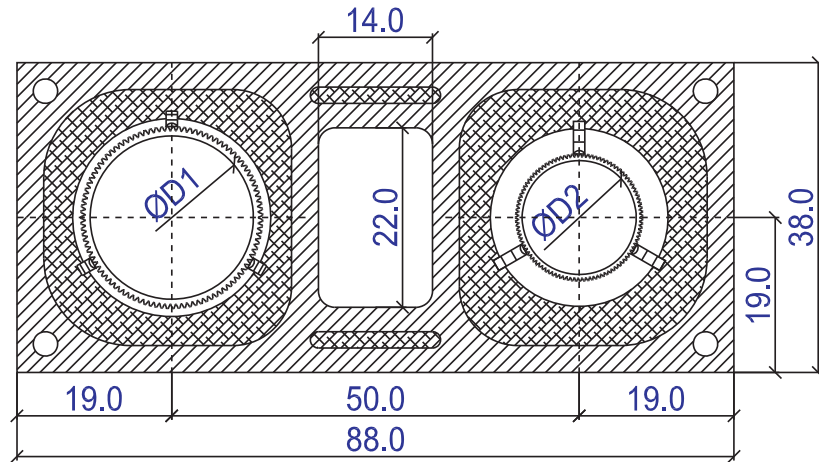

Einzügig

Kamintype	Mantelstein cm x cm	ØD cm
SA 14	36 x 36	14
SA 16		16
SA 18		18

Einzügig mit Lüftung

Kamintype	Mantelstein cm x cm	ØD cm
SA 14TL	36 x 50	14
SA 16TL		16
SA 18TL		18

Zweizügig/Kombiniert

Kamintype	Mantelstein cm x cm	ØD1 cm	ØD2 cm
SA 1414	36 x 65	14	14
SA 1616		16	16
SA 1818		18	18
SA 1614	36 x 65	16	14
SA 1814		18	14
SA 1816		18	16

Zweizügig/Kombiniert mit Lüftung

Kamintype	Mantelstein cm x cm	ØD1 cm	ØD2 cm
SA 14TL14	36 x 83	14	14
SA 16TL16		16	16
SA 18TL18		18	18
SA 16TL14	36 x 83	16	14
SA 18TL14		18	14
SA 18TL16		18	16

Maße in cm

Einzügig

Kamintype	Mantelstein cm x cm	ØD cm
SA 20	38 x 38	20
SA 25	48 x 48	25

Einzügig mit Lüftung

Kamintype	Mantelstein cm x cm	ØD cm
SA 20TL	38 x 54	20

Zweizügig/Kombiniert

Kamintype	Mantelstein cm x cm	ØD1 cm	ØD2 cm
SA 2014	38 x 71	20	14
SA 2016		20	16
SA 2018		20	18

Zweizügig/Kombiniert mit Lüftung

Kamintype	Mantelstein cm x cm	ØD1 cm	ØD2 cm
SA 20TL14	38 x 88	20	14
SA 20TL16		20	16
SA 20TL18		20	18

Maße in cm