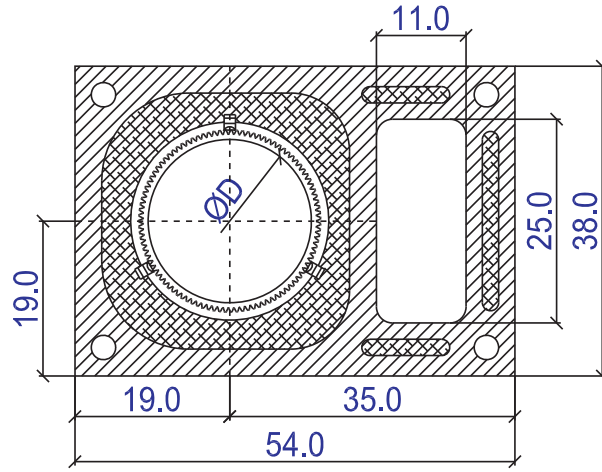

Einzügig

Kamintype	Mantelstein cm x cm	ØD cm
SA 14	36 x 36	14
SA 16		16
SA 18		18

Einzügig mit Lüftung

Kamintype	Mantelstein cm x cm	ØD cm
SA 14TL	36 x 50	14
SA 16TL		16
SA 18TL		18

Zweizügig/Kombiniert

Kamintype	Mantelstein cm x cm	ØD1 cm	ØD2 cm
SA 1414	36 x 65	14	14
SA 1616		16	16
SA 1818		18	18
SA 1614	36 x 65	16	14
SA 1814		18	14
SA 1816		18	16

Zweizügig/Kombiniert mit Lüftung

Kamintype	Mantelstein cm x cm	ØD1 cm	ØD2 cm
SA 14TL14	36 x 83	14	14
SA 16TL16		16	16
SA 18TL18		18	18
SA 16TL14	36 x 83	16	14
SA 18TL14		18	14
SA 18TL16		18	16

Maße in cm

Einzügig

Kamintype	Mantelstein cm x cm	ØD cm
SA 20	38 x 38	20
SA 25	48 x 48	25

Einzügig mit Lüftung

Kamintype	Mantelstein cm x cm	ØD cm
SA 20TL	38 x 54	20

Zweizügig/Kombiniert

Kamintype	Mantelstein cm x cm	ØD1 cm	ØD2 cm
SA 2014	38 x 71	20	14
SA 2016		20	16
SA 2018		20	18

Zweizügig/Kombiniert mit Lüftung

Kamintype	Mantelstein cm x cm	ØD1 cm	ØD2 cm
SA 20TL14	38 x 88	20	14
SA 20TL16		20	16
SA 20TL18		20	18

Maße in cm