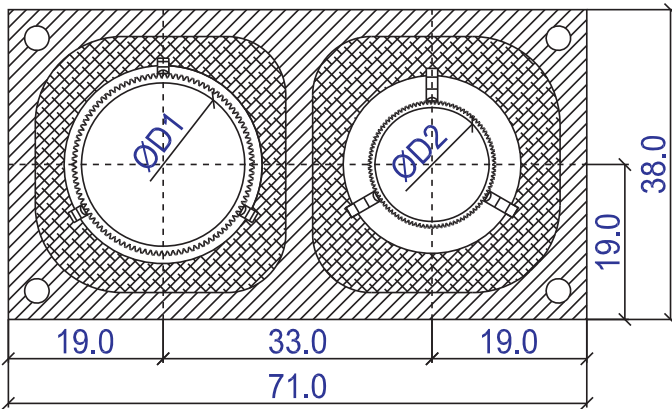

Einzügig

Kamintype	Mantelstein cm x cm	ØD cm
SA 14	36 x 36	14
SA 16		16
SA 18		18

Einzügig mit Lüftung

Kamintype	Mantelstein cm x cm	ØD cm
SA 14TL	36 x 50	14
SA 16TL		16
SA 18TL		18

Zweizügig/Kombiniert

Kamintype	Mantelstein cm x cm	ØD1 cm	ØD2 cm
SA 1414	36 x 65	14	14
SA 1616		16	16
SA 1818		18	18
SA 1614	36 x 65	16	14
SA 1814		18	14
SA 1816		18	16

Zweizügig/Kombiniert mit Lüftung

Kamintype	Mantelstein cm x cm	ØD1 cm	ØD2 cm
SA 14TL14	36 x 83	14	14
SA 16TL16		16	16
SA 18TL18		18	18
SA 16TL14	36 x 83	16	14
SA 18TL14		18	14
SA 18TL16		18	16

Maße in cm

Einzügig

Kamintype	Mantelstein cm x cm	ØD cm
SA 20	38 x 38	20
SA 25	48 x 48	25

Einzügig mit Lüftung

Kamintype	Mantelstein cm x cm	ØD cm
SA 20TL	38 x 54	20

Zweizügig/Kombiniert

Kamintype	Mantelstein cm x cm	ØD1 cm	ØD2 cm
SA 2014	38 x 71	20	14
SA 2016		20	16
SA 2018		20	18

Zweizügig/Kombiniert mit Lüftung

Kamintype	Mantelstein cm x cm	ØD1 cm	ØD2 cm
SA 20TL14	38 x 88	20	14
SA 20TL16		20	16
SA 20TL18		20	18

Maße in cm