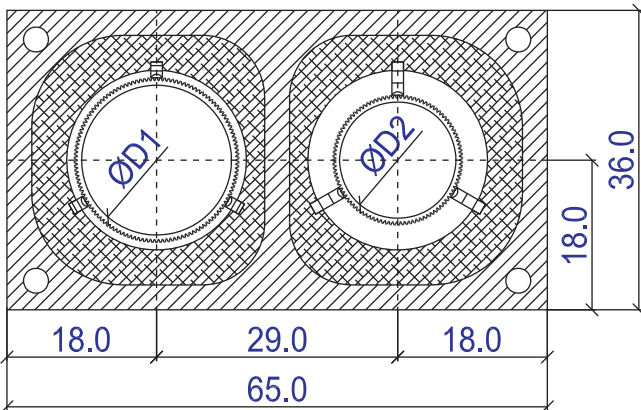

Einzügig

Kamintype	Mantelstein cm x cm	ØD cm
SA 14	36 x 36	14
SA 16		16
SA 18		18

Einzügig mit Lüftung

Kamintype	Mantelstein cm x cm	ØD cm
SA 14TL	36 x 50	14
SA 16TL		16
SA 18TL		18

Zweizügig/Kombiniert

Kamintype	Mantelstein cm x cm	ØD1 cm	ØD2 cm
SA 1414	36 x 65	14	14
SA 1616		16	16
SA 1818		18	18
SA 1614	36 x 65	16	14
SA 1814		18	14
SA 1816		18	16

Zweizügig/Kombiniert mit Lüftung

Kamintype	Mantelstein cm x cm	ØD1 cm	ØD2 cm
SA 14TL14	36 x 83	14	14
SA 16TL16		16	16
SA 18TL18		18	18
SA 16TL14	36 x 83	16	14
SA 18TL14		18	14
SA 18TL16		18	16

Maße in cm

Einzügig

Kamintype	Mantelstein cm x cm	ØD cm
SA 20	38 x 38	20
SA 25	48 x 48	25

Einzügig mit Lüftung

Kamintype	Mantelstein cm x cm	ØD cm
SA 20TL	38 x 54	20

Zweizügig/Kombiniert

Kamintype	Mantelstein cm x cm	ØD1 cm	ØD2 cm
SA 2014	38 x 71	20	14
SA 2016		20	16
SA 2018		20	18

Zweizügig/Kombiniert mit Lüftung

Kamintype	Mantelstein cm x cm	ØD1 cm	ØD2 cm
SA 20TL14	38 x 88	20	14
SA 20TL16		20	16
SA 20TL18		20	18

Maße in cm