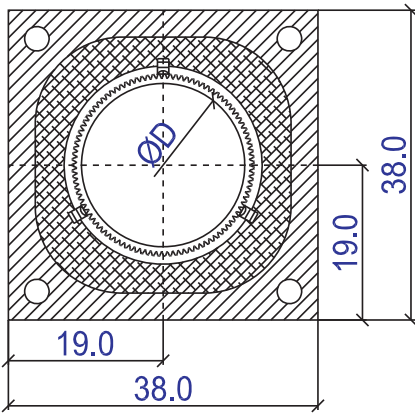

Einzügig

Kamintype	Mantelstein cm x cm	ØD cm
SA 14	36 x 36	14
SA 16		16
SA 18		18

Einzügig mit Lüftung

Kamintype	Mantelstein cm x cm	ØD cm
SA 14TL	36 x 50	14
SA 16TL		16
SA 18TL		18

Zweizügig/Kombiniert

Kamintype	Mantelstein cm x cm	ØD1 cm	ØD2 cm
SA 1414	36 x 65	14	14
SA 1616		16	16
SA 1818		18	18
SA 1614	36 x 65	16	14
SA 1814		18	14
SA 1816		18	16

Zweizügig/Kombiniert mit Lüftung

Kamintype	Mantelstein cm x cm	ØD1 cm	ØD2 cm
SA 14TL14	36 x 83	14	14
SA 16TL16		16	16
SA 18TL18		18	18
SA 16TL14	36 x 83	16	14
SA 18TL14		18	14
SA 18TL16		18	16

Maße in cm

Einzügig

Kamintype	Mantelstein cm x cm	ØD cm
SA 20	38 x 38	20
SA 25	48 x 48	25

Einzügig mit Lüftung

Kamintype	Mantelstein cm x cm	ØD cm
SA 20TL	38 x 54	20

Zweizügig/Kombiniert

Kamintype	Mantelstein cm x cm	ØD1 cm	ØD2 cm
SA 2014	38 x 71	20	14
SA 2016		20	16
SA 2018		20	18

Zweizügig/Kombiniert mit Lüftung

Kamintype	Mantelstein cm x cm	ØD1 cm	ØD2 cm
SA 20TL14	38 x 88	20	14
SA 20TL16		20	16
SA 20TL18		20	18

Maße in cm