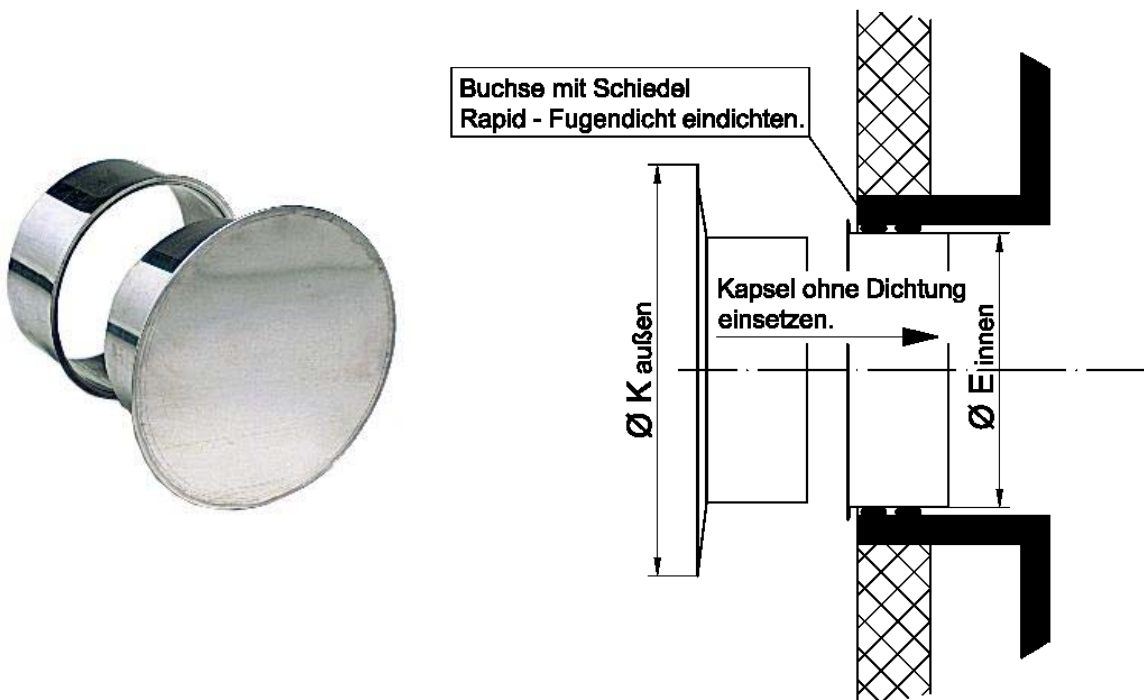

Rauchrohranschluss- Abdeckung:

Zur Abdeckung nicht benützter Rauchrohranschlüsse.

Bestehend aus Rohrstutzen und wärmeisolierte Kapsel in Edelstahl.

Verlängerung für Vormauerung möglich.

Rauchrohranschluss- Abdeckung

SIH Ø	14	16	18	20
Best-Nr.	RAAD 14	RAAD 16	RAAD 18	RAAD 20
Ø K außen	205	225	245	265
Ø E innen	130	150	170	190

Schiedel Kaminsysteme

A – 4542 Nußbach

Friedrich – Schiedel Straße 2 – 6

050 – 6161 – 0 Fax.: DW 111